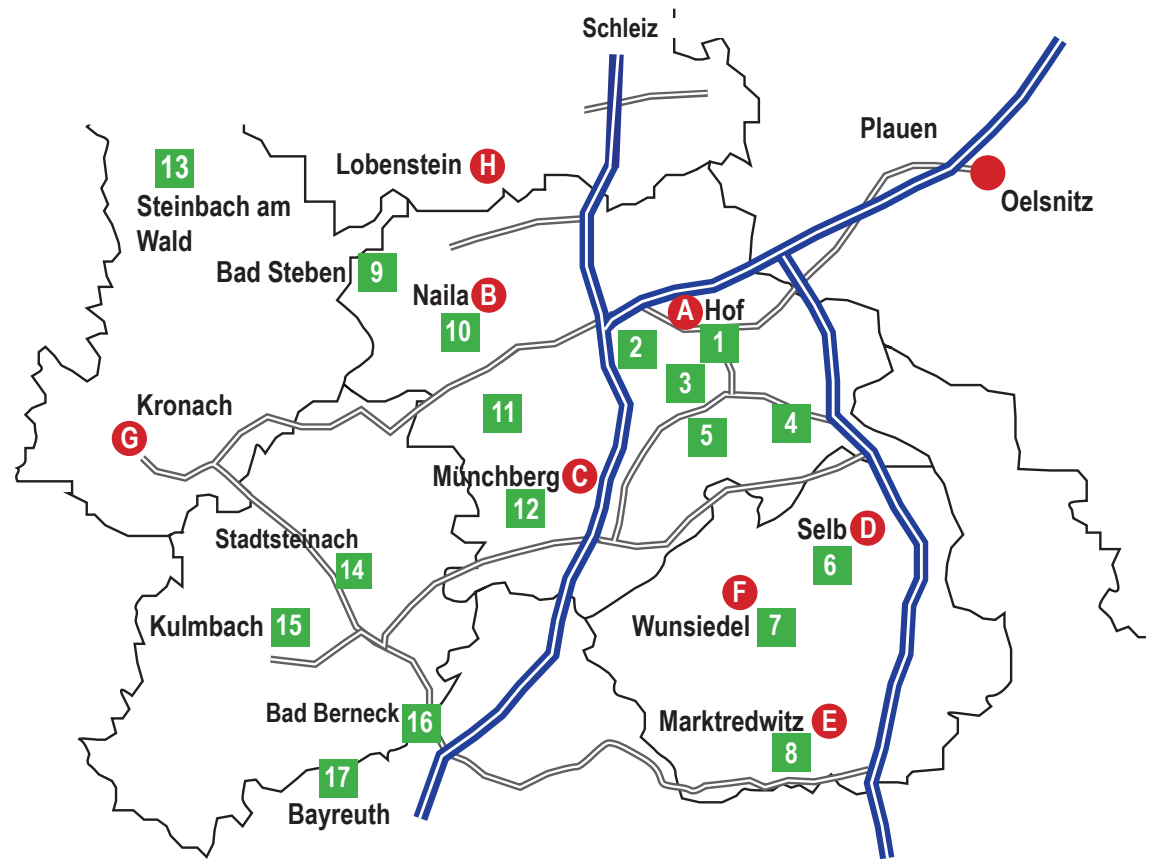

- 1 Hof**  
Accenture  
Agentur für Arbeit Bayreuth-Hof  
AOK Bayern  
AS-Bau Hof GmbH  
Auto Müller GmbH & Co. KG  
Concentric Hof GmbH  
dennree GmbH, Töpen  
DER Reisebüro Otto GmbH  
Diakonie Hochfranken  
Finanzamt Hof  
Frankenpost Verlag GmbH  
Hochschule Hof inkl. Forschungsinstitute  
Hoftex Group AG  
Justizbehörden Hof  
Lebenshilfe Hof  
Landratsamt Hof  
Medika Medizintechnik GmbH  
Polizeiinspektion Hof  
Quins, Köditz  
Sana Klinikum Hof GmbH  
SOMMER GmbH & Co. KG  
Stadt Hof  
Stadtwerke Hof Holding GmbH  
Viessmann Kühlsysteme GmbH  
Vogler Engineering GmbH  
VHS Hofer Land e.V.  
WILO SE
- 2 Konradsreuth**  
Alukon KG  
Gebrüder Weiss Konradsreuth GmbH
- 3 Oberkotzau**  
Gamma Communications GmbH  
GEALAN Fenster-Systeme GmbH  
KROPF Solutions
- 4 Rehau**  
Lamilux Heinrich Strunz Gruppe  
RESRG Automotive SE & Co. KG  
REHAU Industries SE & Co. KG  
Willy Böhme GmbH & Co. KG
- 5 Schwarzenbach/Saale**  
Sandler AG
- 6 Selb**  
Linseis Messgeräte GmbH  
NETZSCH Gruppe  
RAPA Rausch & Pausch  
Sparkasse Hochfranken  
Vishay Electronic GmbH

- A** FOS/BOS Hof  
Jean-Paul-Gymnasium Hof  
Johann-Christian-Reinhart-Gymnasium Hof  
Schiller-Gymnasium Hof
- B** Hochfranken-Gymnasium Naila
- C** Gymnasium Münchberg
- D** Walter-Gropius-Gymnasium Selb
- E** FOS/BOS Marktredwitz
- F** Luisenburg-Gymnasium Wunsiedel
- G** Frankenwald-Gymnasium Kronach  
Kaspar-Zeuß-Gymnasium Kronach
- H** Gymnasium Chr. Gottlieb Reichard Bad Lobenstein
- I** Julius-Mosen-Gymnasium Oelsnitz/V.