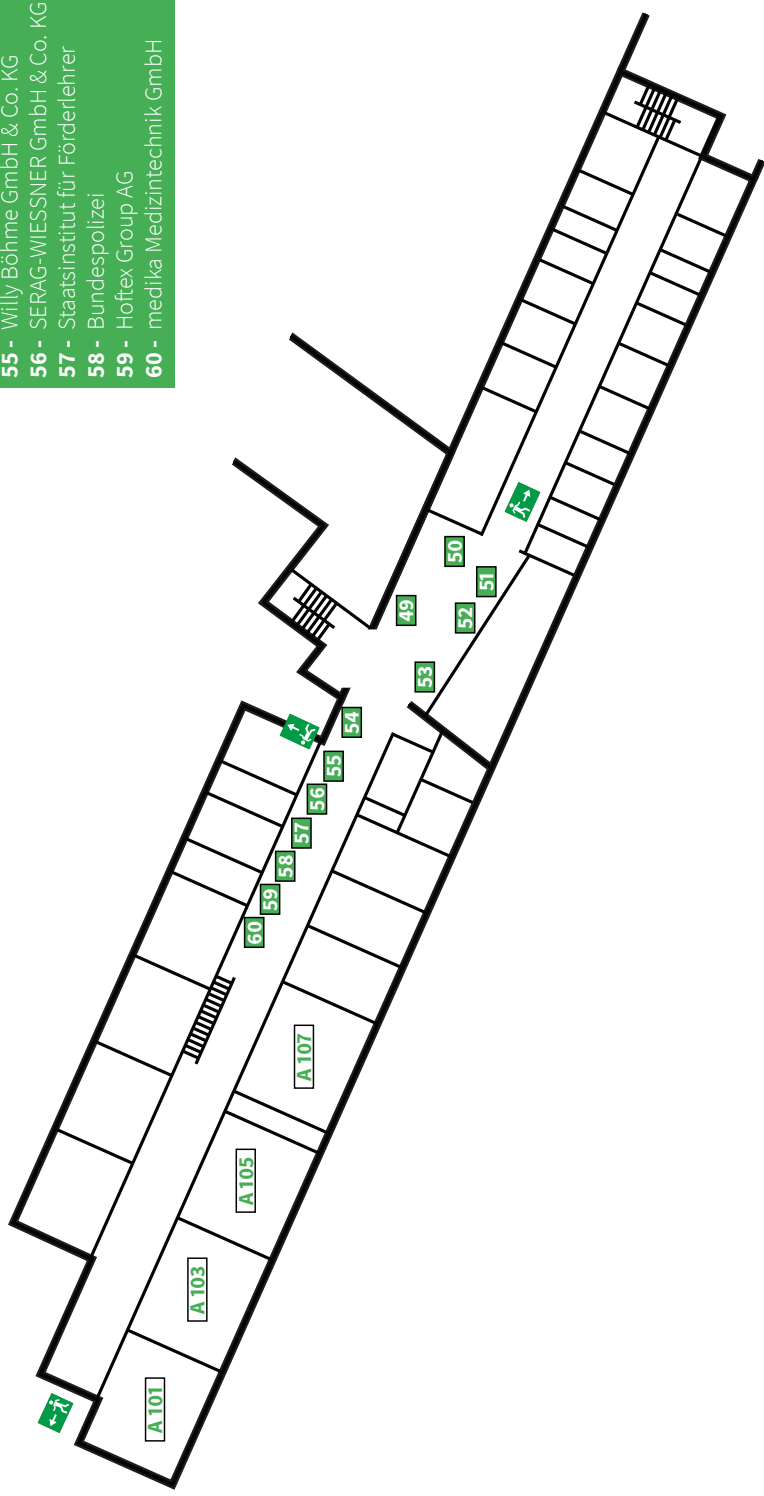

Standplan Gebäude A/1.OG

- 49 - Polizeiinspektion Hof
- 50 - Raiffeisenbank Hochfranken West eG
- 51 - Hauptzollamt Regensburg
- 52 - Viessmann Technologies GmbH
- 53 - Accenture Services GmbH
- 54 - NOW Steuerberatung GmbH & Co.
- 55 - Willy Böhme GmbH & Co. KG
- 56 - SERAG-WIESSNER GmbH & Co. KG
- 57 - Staatsinstitut für Förderlehrer
- 58 - Bundespolizei
- 59 - Hoftext Group AG
- 60 - medika Medizintechnik GmbH