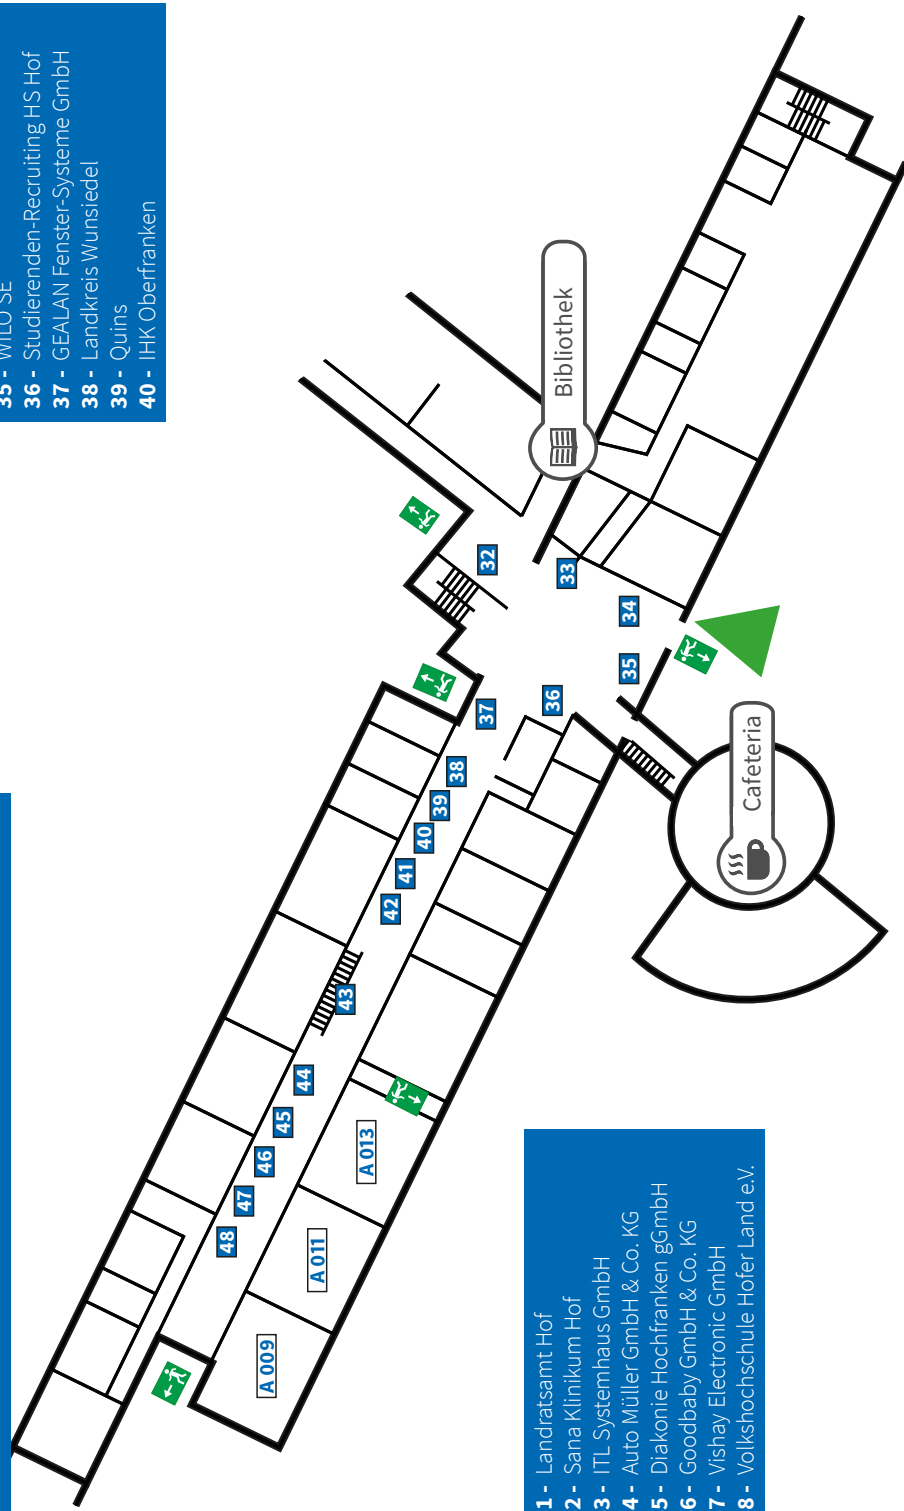

- 41 - Landratsamt Hof
- 42 - Sana Klinikum Hof
- 43 - ITL Systemhaus GmbH
- 44 - Auto Müller GmbH & Co. KG
- 45 - Diakonie Hochfranken gGmbH
- 46 - Goodbaby GmbH & Co. KG
- 47 - Vishay Electronic GmbH
- 48 - Volkshochschule Hofer Land e.V.